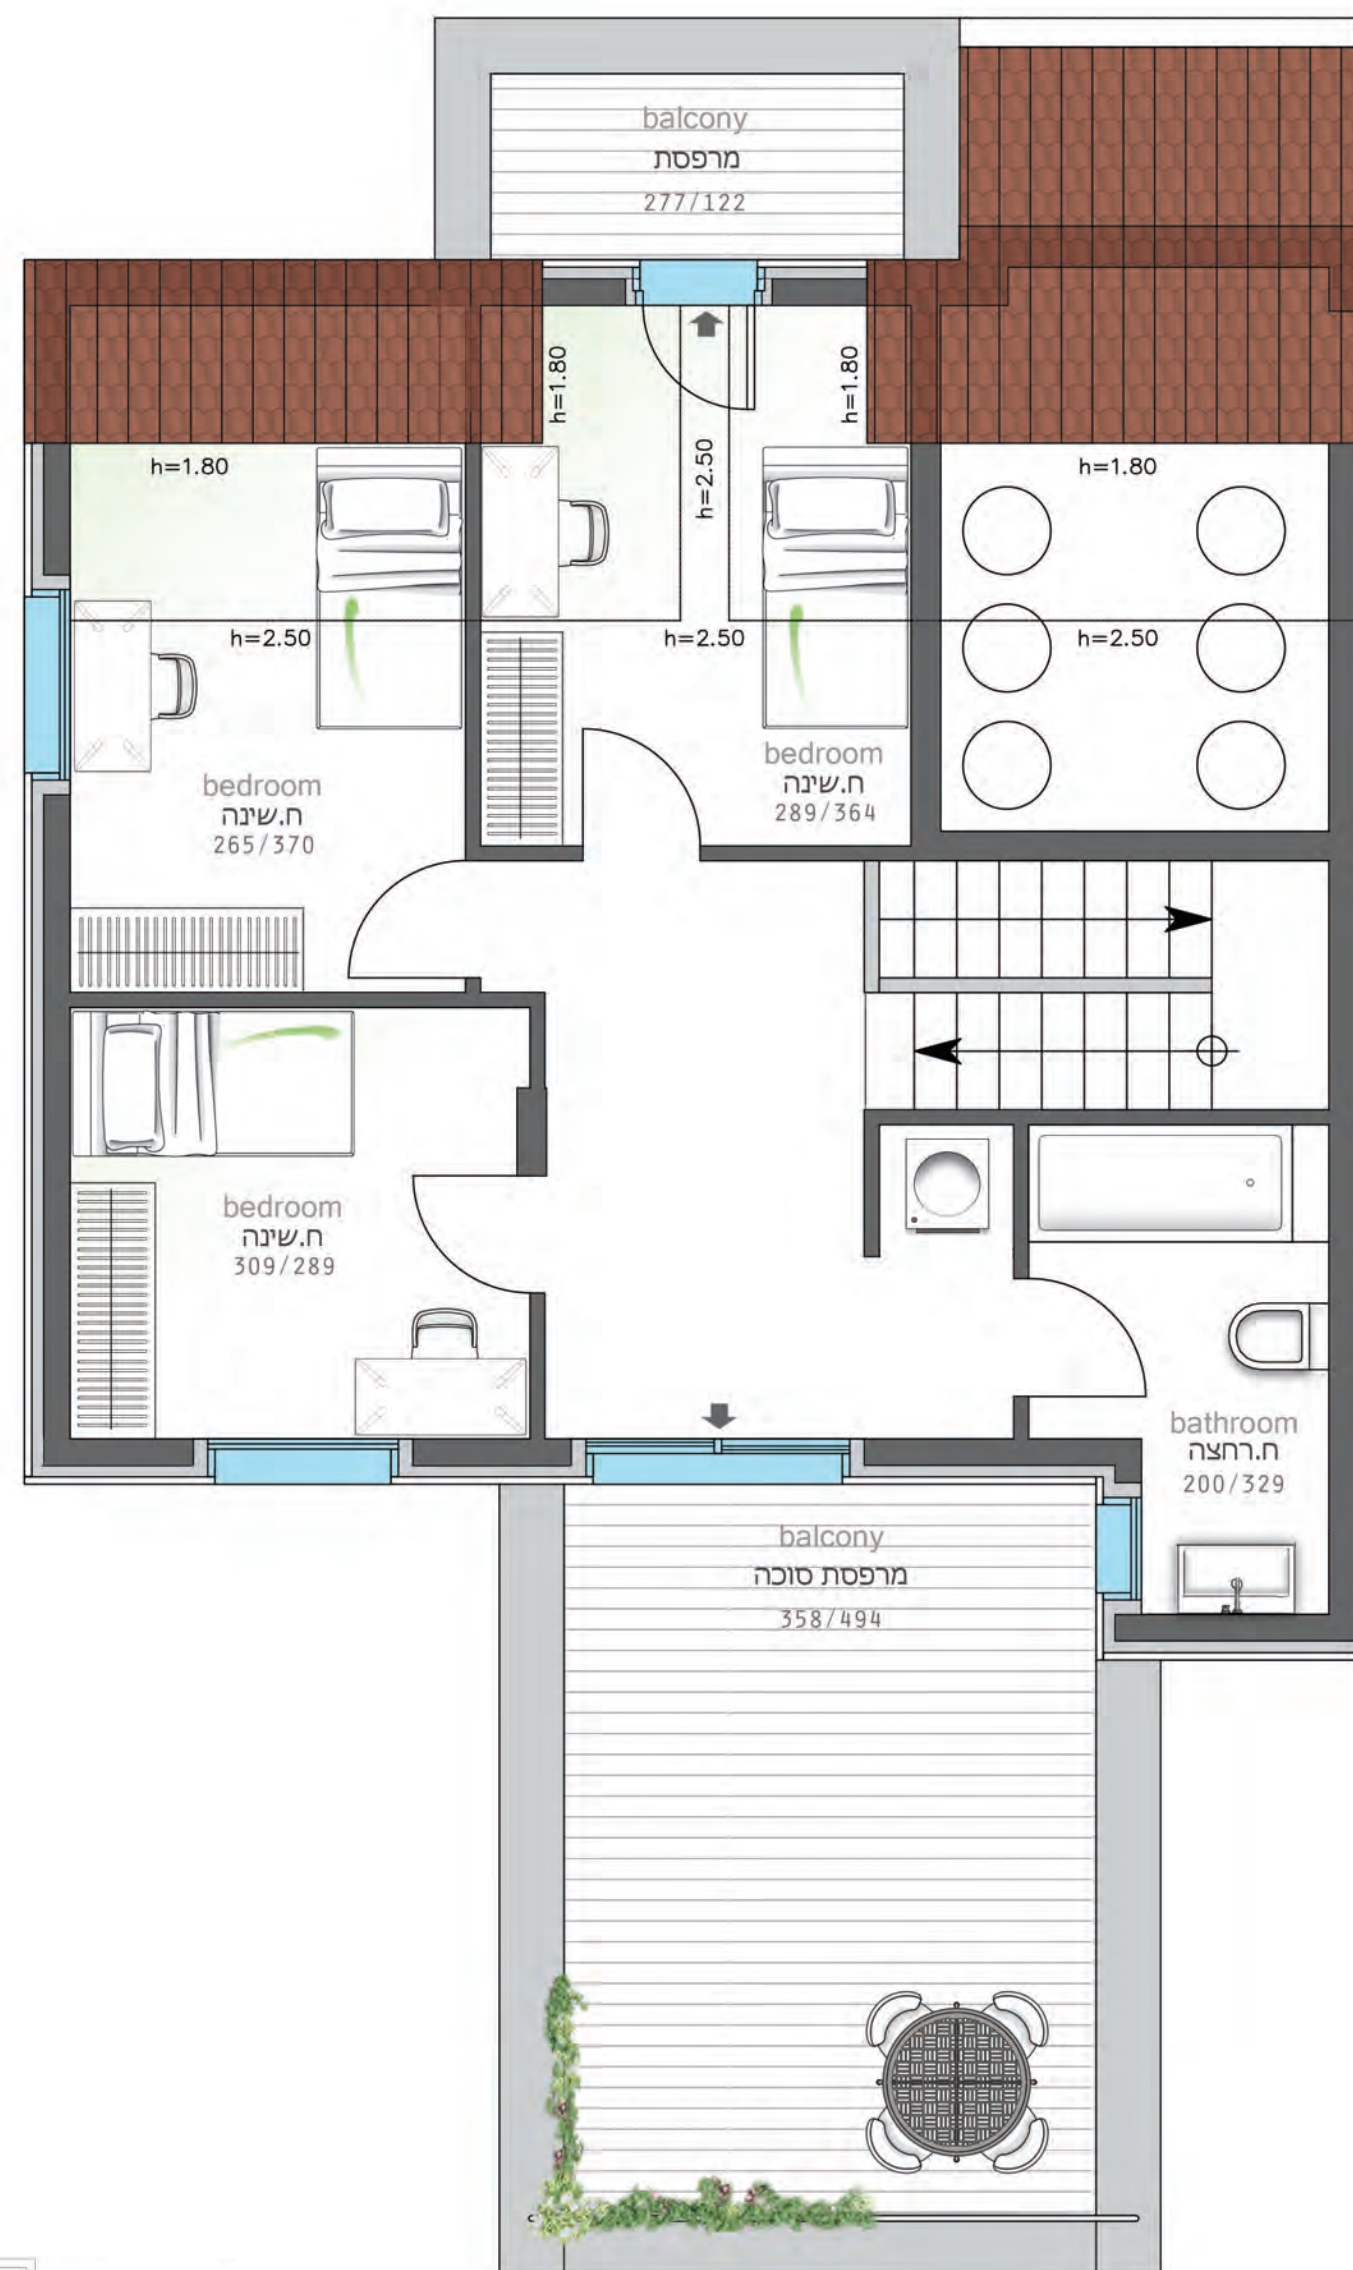

נופי כרמים

רובע מגורים חדש
בלב קרית ארבע

דופלקס פנטהאוז
6 חדרים עם 2 מרפסות
דירה מס' 14

מפלס עליון

מפלס תחתון